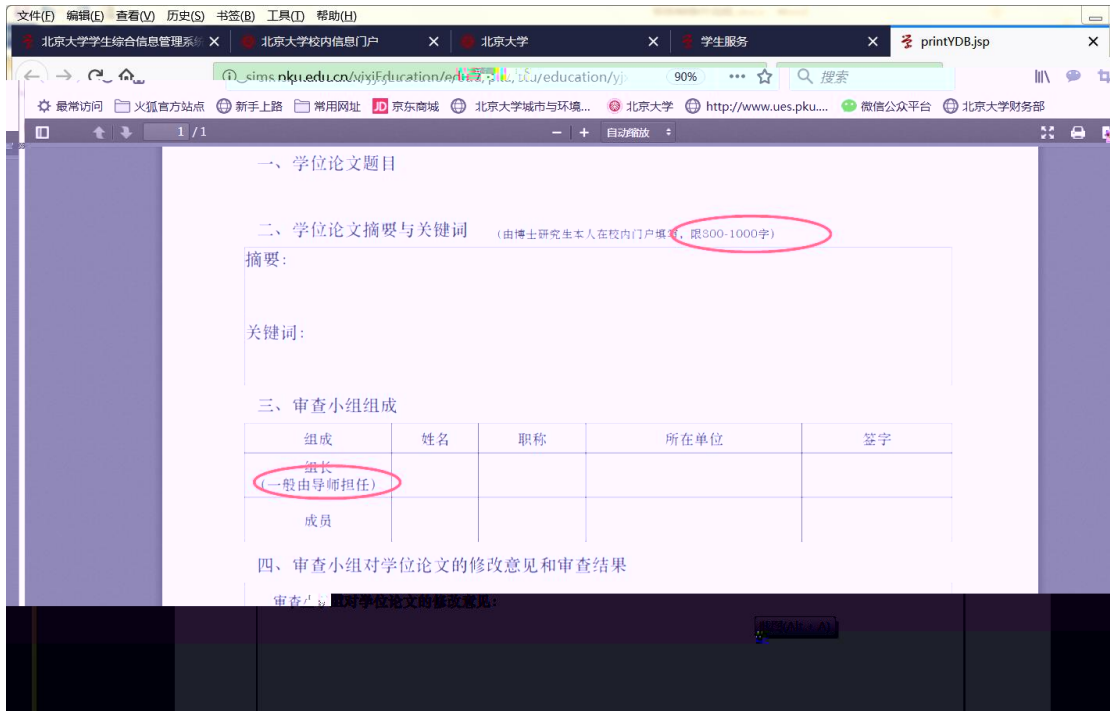

培养办学箱 (电话62751352)

查询和修改个人基本信息 填写学籍卡

查询学籍卡 查询注册费 查询缴费收据 查询缴费收据打印 非缴费收据打印 查询成绩单 查询成绩单打印 成绩查询通知 成绩查询

培养办教务 (电话62751358)

查询个人培养计划 培养计划录入及利用

4

5

6