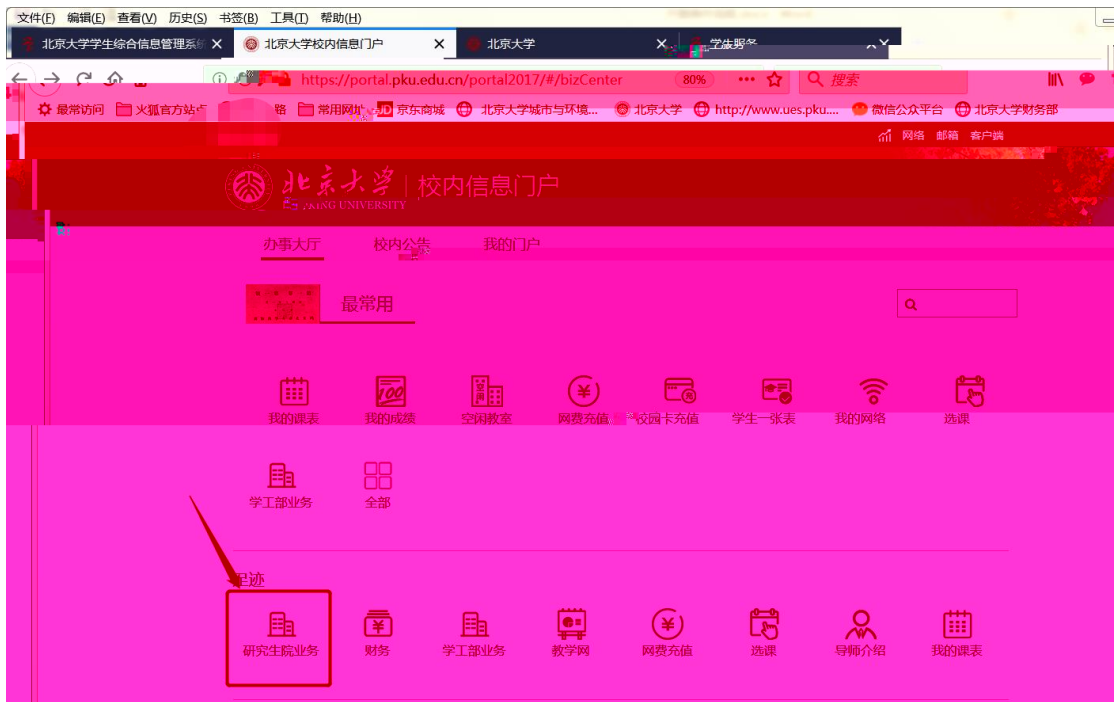

1

2

“ ” “ ” “ ” “ ”

首页

我的课表 我的成绩 空闲教室 网费充值 校园卡充值 学生一张表 我的网络

学工部业务 全部

最热

空闲教室 研究生院业务 财务 学工部业务 教学网 我的成绩 我的课表 选课